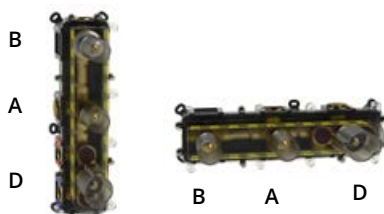

VERSOBOX 3 outlet flow rates

0.2 bar	9.2 l/m
0.5 bar	14.8 l/m
1.0 bar	21.1 l/m
2.0 bar	30.1 l/m
3.0 bar	37.3 l/m