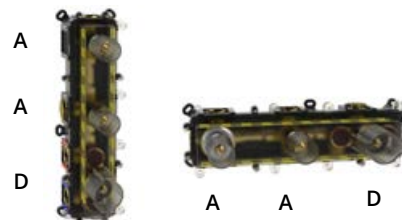

VERSOBOX 2 outlet flow rates

0.2 bar	9.4 l/m
0.5 bar	15.7 l/m
1.0 bar	22.9 l/m
2.0 bar	32.5 l/m
3.0 bar	39.6 l/m